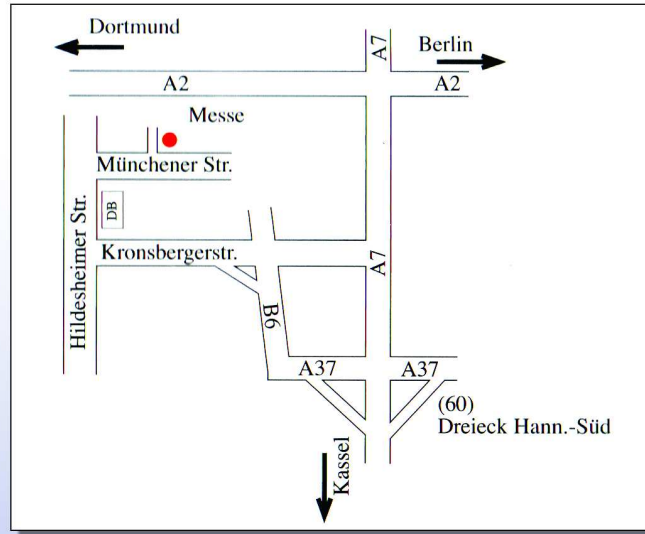

Rezeption

Frühstücksraum

Bistro

Außenterrasse

Anfahrt

aus Richtung Kassel (Süden):

A7 Richtung Hamburg, AB Dreieck Hannover-Süd, auf die A37, nach 5 km Abfahrt auf die B6, Abfahrt Messe-Süd, weiter Richtung Messebahnhof bzw. Messe-West

aus Richtung Hamburg (Norden):

A7 Richtung Kassel, Ausfahrt AB Laatzen Richtung Messe, der B443 folgen, dann halbrechts auf die B6, Abfahrt Messe-Süd, weiter Richtung Messebahnhof bzw. Messe-West

ab Flughafen:

S-Bahn-Linie 5 umsteigen am Hauptbahnhof in die U1 (Richtung Sarstedt/Laatzen) oder in die U2 (Richtung Rethen) bis Haltestelle Werner-von-Siemens-Platz, 50 m stadtauswärts

ProHotel Hannover Messehotel

Messe-Hotel Hannover

Das Pro Messe-Hotel ist zentral und verkehrsgünstig gelegen, in nur 300 m Entfernung befindet sich der Messeeingang West. Unser Haus verfügt über eine unvergleichbar gute Infrastruktur mit unmittelbarer Anbindung an die Autobahn. Die Rezeption ist 24 Std. geöffnet. In unserer hauseigenen Tiefgarage können Sie kostenlos parken, desweiteren stehen auch Busparkplätze unmittelbar am Haus zur Verfügung.